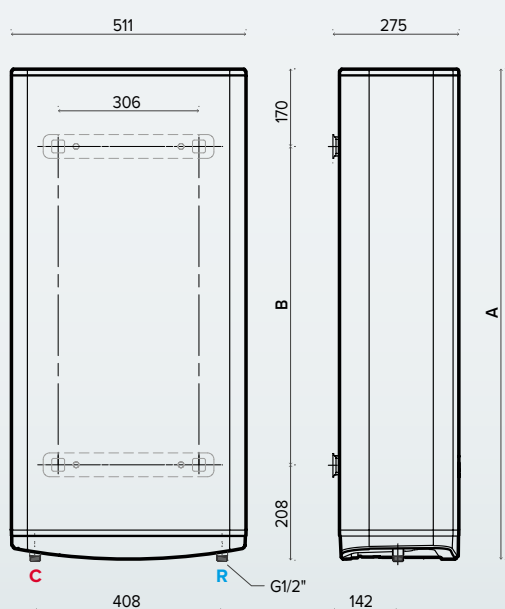

Încălzitoare electrice de apă

- / LED mic pentru indicare duș pregătit
- / Putere electrică: 1,5KW / 1,5KW
- / Control electronic complet
- / Panou de control cu atingere ușoară
- / Afișaj temperatură în cifre
- / Instalare pe perete în două poziții
- / 27 cm adâncime
- / Design exclusiv italian

50°

80°

100°

		50°	80°	100°
Instalare		Verticală / Orizontală	Verticală / Orizontală	Verticală / Orizontală
Putere	kW	1,5	1,5	1,5
Tensiune	V	230	230	230
Timp încălzire ($\Delta T=45^{\circ}\text{C}$)	hh:mm	01:34	02:16	02:47
Presiune maximă de funcționare	bar	8	8	8
Temperatură maximă de funcționare	$^{\circ}\text{C}$	80	80	80
Greutate	kg	23,5	31	35,5
Clasă de protecție	IP	X4	X4	X4
Dimensiuni generale				
A	mm	781	1071	1256
B	mm	405	695	880

	50°	80°	100°
Clasă energetică	B	B	B
Profil de consum A.C.M.	M	M	M

COD PRODUS	50°	80°	100°
	3100917	3100918	3100919

LEGENDĂ

- R \ Intrare apă rece G 1/2"
- C \ Ieșire apă caldă G 1/2"

*Capacitatea utilă de acumulare depinde de elementele constructive ale fiecărui model și se regăsește pe eticheta metalică de pe produs.